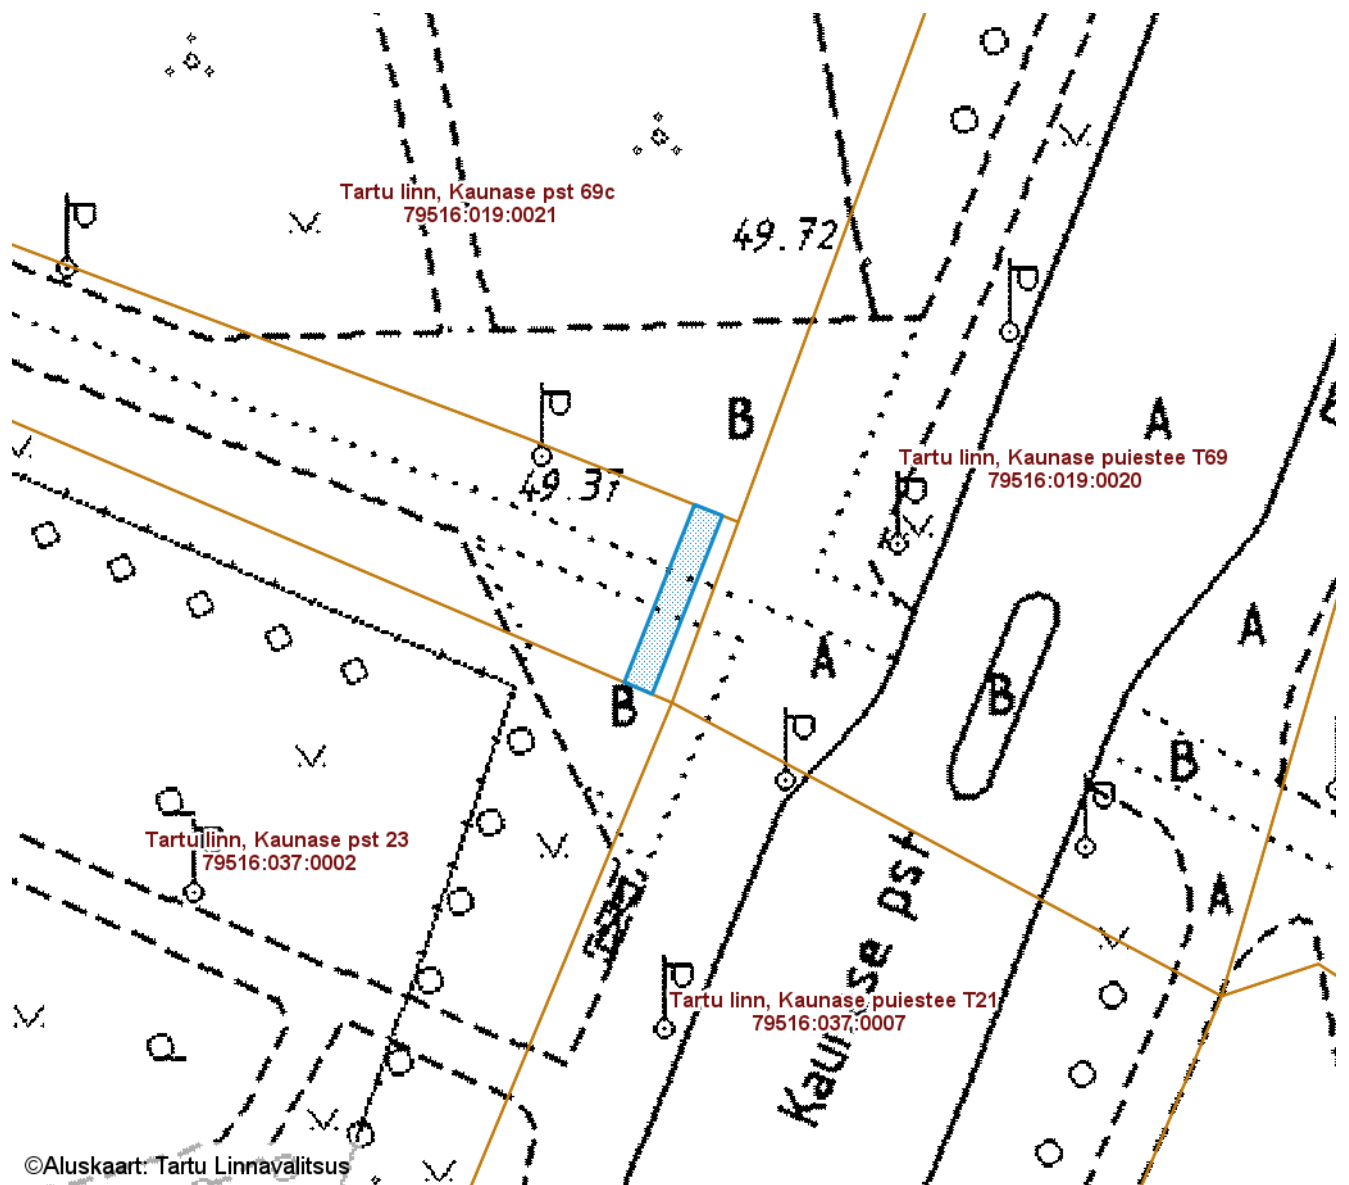

## ALA SKEEM

Tartu linn, Anne tänav T69 (79516:026:0040)

M 1 : 500

— Isikliku kasutusõigusega seatav  
maa-ala 25 m<sup>2</sup>  
(0,4 kV maakaabelliin)

Nr	X	Y
1	6473926.26	662000.36
2	6473937.97	662004.99
3	6473937.25	662006.83
4	6473925.47	662002.20